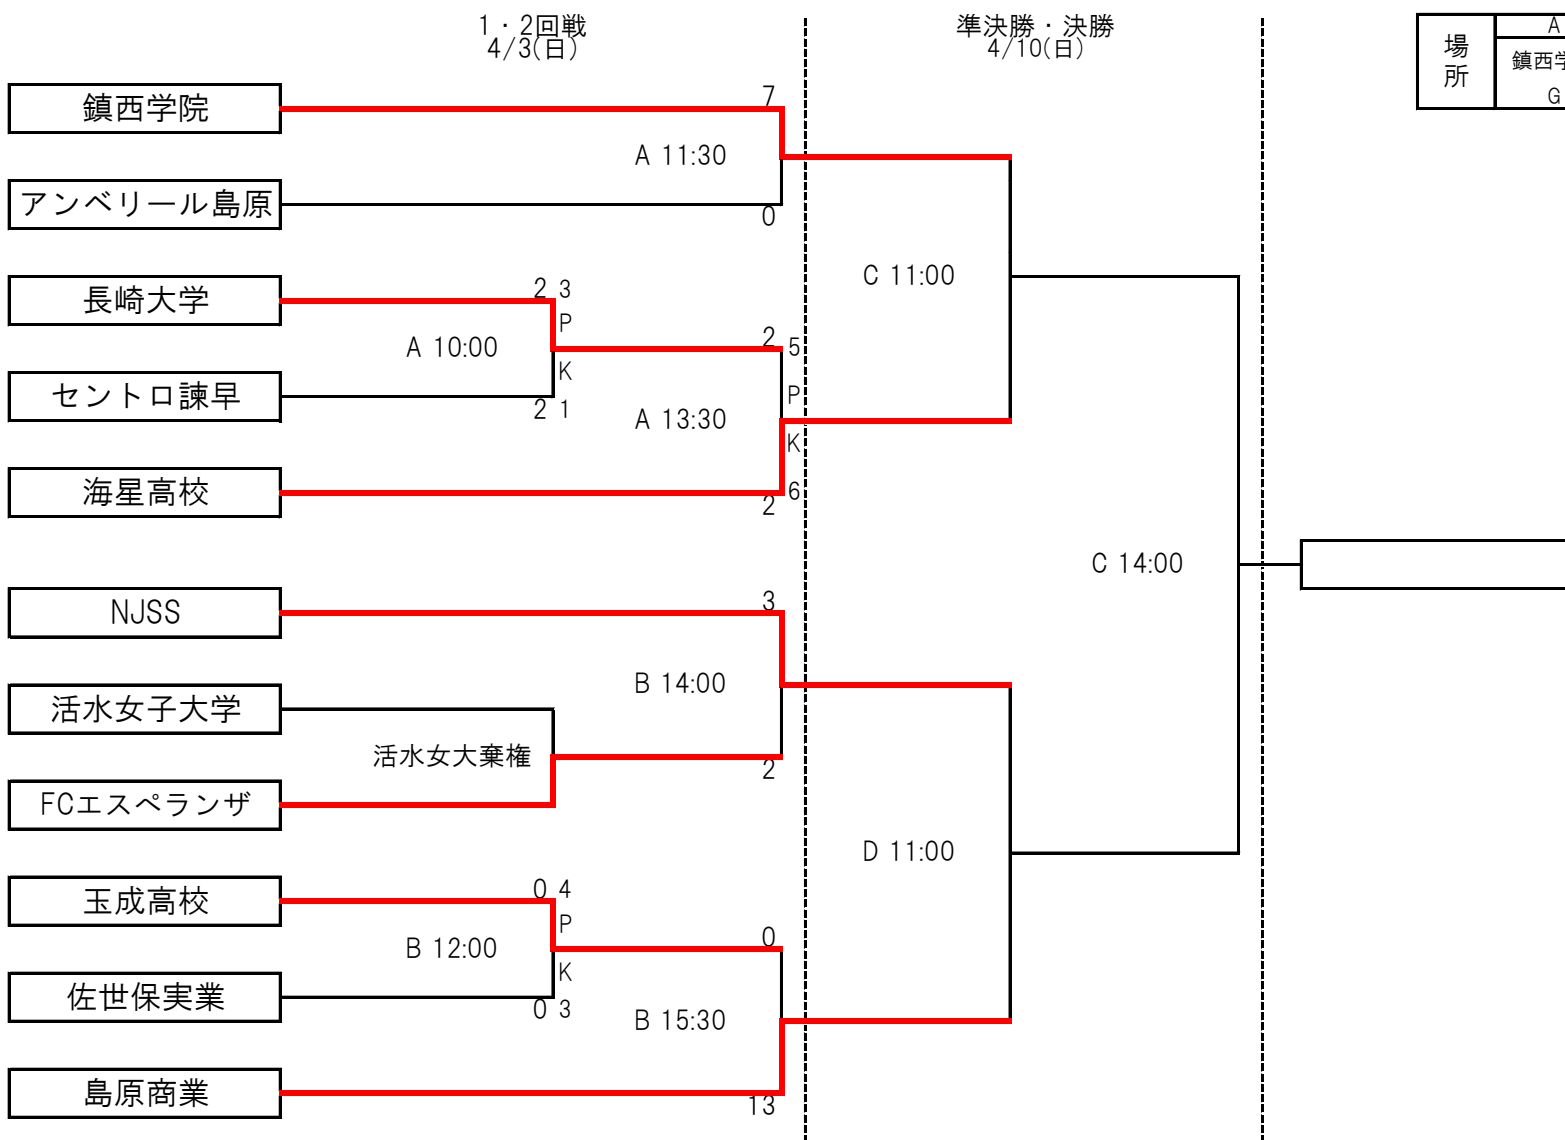

第28回九州なでしこ大会長崎県大会 組合せ

場所	A	B	C	D
	鎮西学院	島原商業	平成町人工芝	平成町人工芝
	G	G	Aコート	Bコート